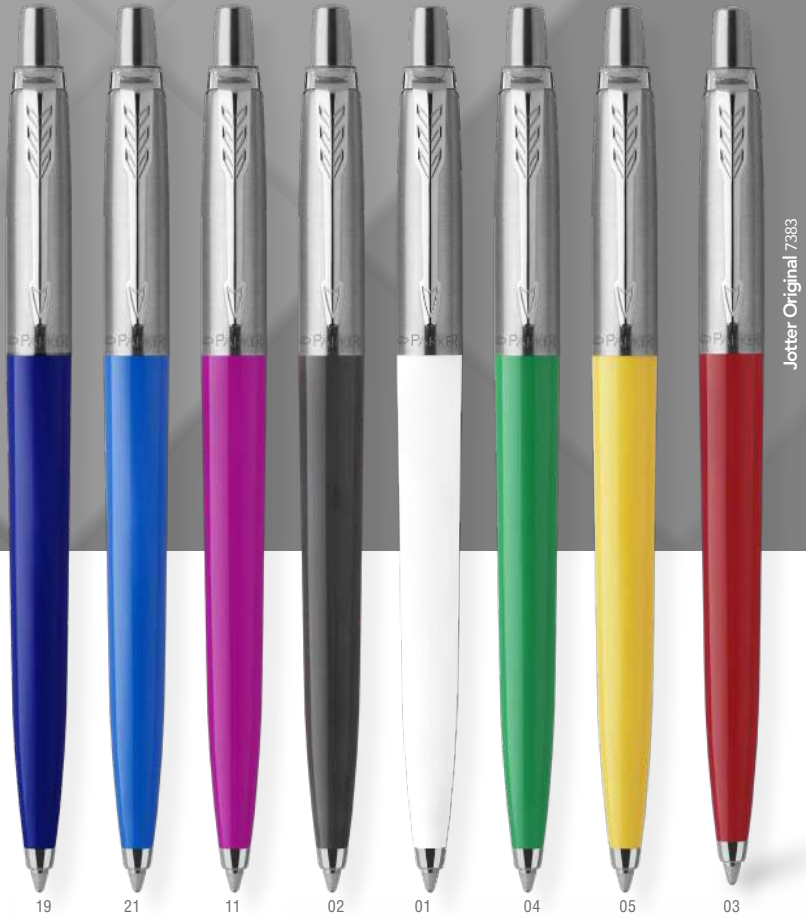

Jotter Original 7383

19

21

11

02

01

04

05

03

Jotter Original 7382

Penna a Sfera. Acciaio Inox/ ABS. Refill Jumbo. Refill Nero.
Pen. Stainless Steel/ ABS. Jumbo Refill. Black Ink.

Ø 1 × 12.9 cm 100 Print Code: D(4), L1

-500	+500	+2000	+5000
10,50 €	9,95 €	9,60 €	9,25 €
1 COLOR PRINTING*			
0,67 €	0,53 €	0,46 €	0,38 €

Jotter Original 7383

Penna a Sfera. Acciaio Inox/ ABS. Refill Jumbo.
Pen. Stainless Steel/ ABS. Jumbo Refill.

Ø 1 × 12.9 cm 100 Print Code: D(4), L1

-500	+500	+2000	+5000
10,50 €	9,95 €	9,60 €	9,25 €
1 COLOR PRINTING*			
0,67 €	0,53 €	0,46 €	0,38 €