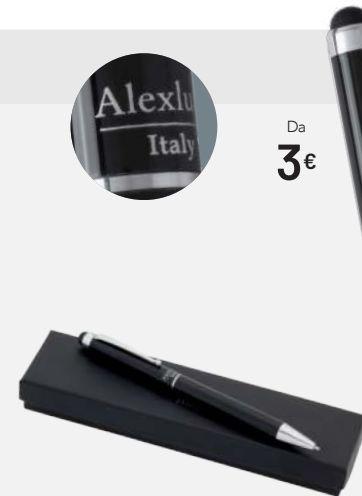

Da
5€

Yago 7160

Penna Touch. Metallo.
Stylus Touch Ball Pen. Metal.

Ø 1 x 14 cm 200 / 100 Print Code: D(4), L1

-500	+500	+2000	+5000
5,55 €	5,35 €	5,15 €	5 €
1 COLOR PRINTING*			
0,67 €	0,53 €	0,46 €	0,38 €

Alexluca
Italy

Da
3'90€

Lantey 4407

Penna Touch. Metallo.
Stylus Touch Ball Pen. Metal.

Ø 1.1 x 14 cm 200 / 100 Print Code: D(4), L1

-500	+500	+2000	+5000
4,35 €	4,20 €	4,05 €	3,90 €
1 COLOR PRINTING*			
0,67 €	0,53 €	0,46 €	0,38 €

Da
3€

Salend 4406

Penna Touch. Alluminio.
Stylus Touch Ball Pen. Aluminium.

Ø 1.1 x 14.3 cm 200 / 100 Print Code: D(4), L1

-500	+500	+2000	+5000
3,30 €	3,20 €	3,05 €	3 €
1 COLOR PRINTING*			
0,67 €	0,53 €	0,46 €	0,38 €