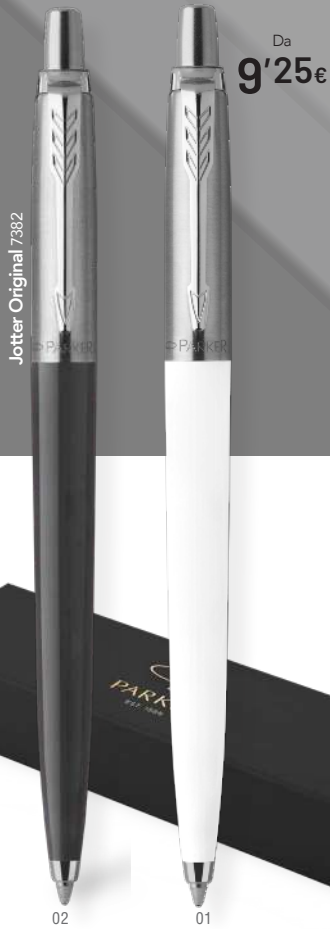

UNIPEN Ø 1 x 12,9 cm 100 Print Code: D(4), L1

-500	+500	+2000	+5000
11,50 €	11 €	10,75 €	10,25 €
1 COLOR PRINTING*			
0,67 €	0,53 €	0,46 €	0,38 €

JOTTER Original

Da
9'25€

Jotter Original 7382

Da
9'25€

02

01